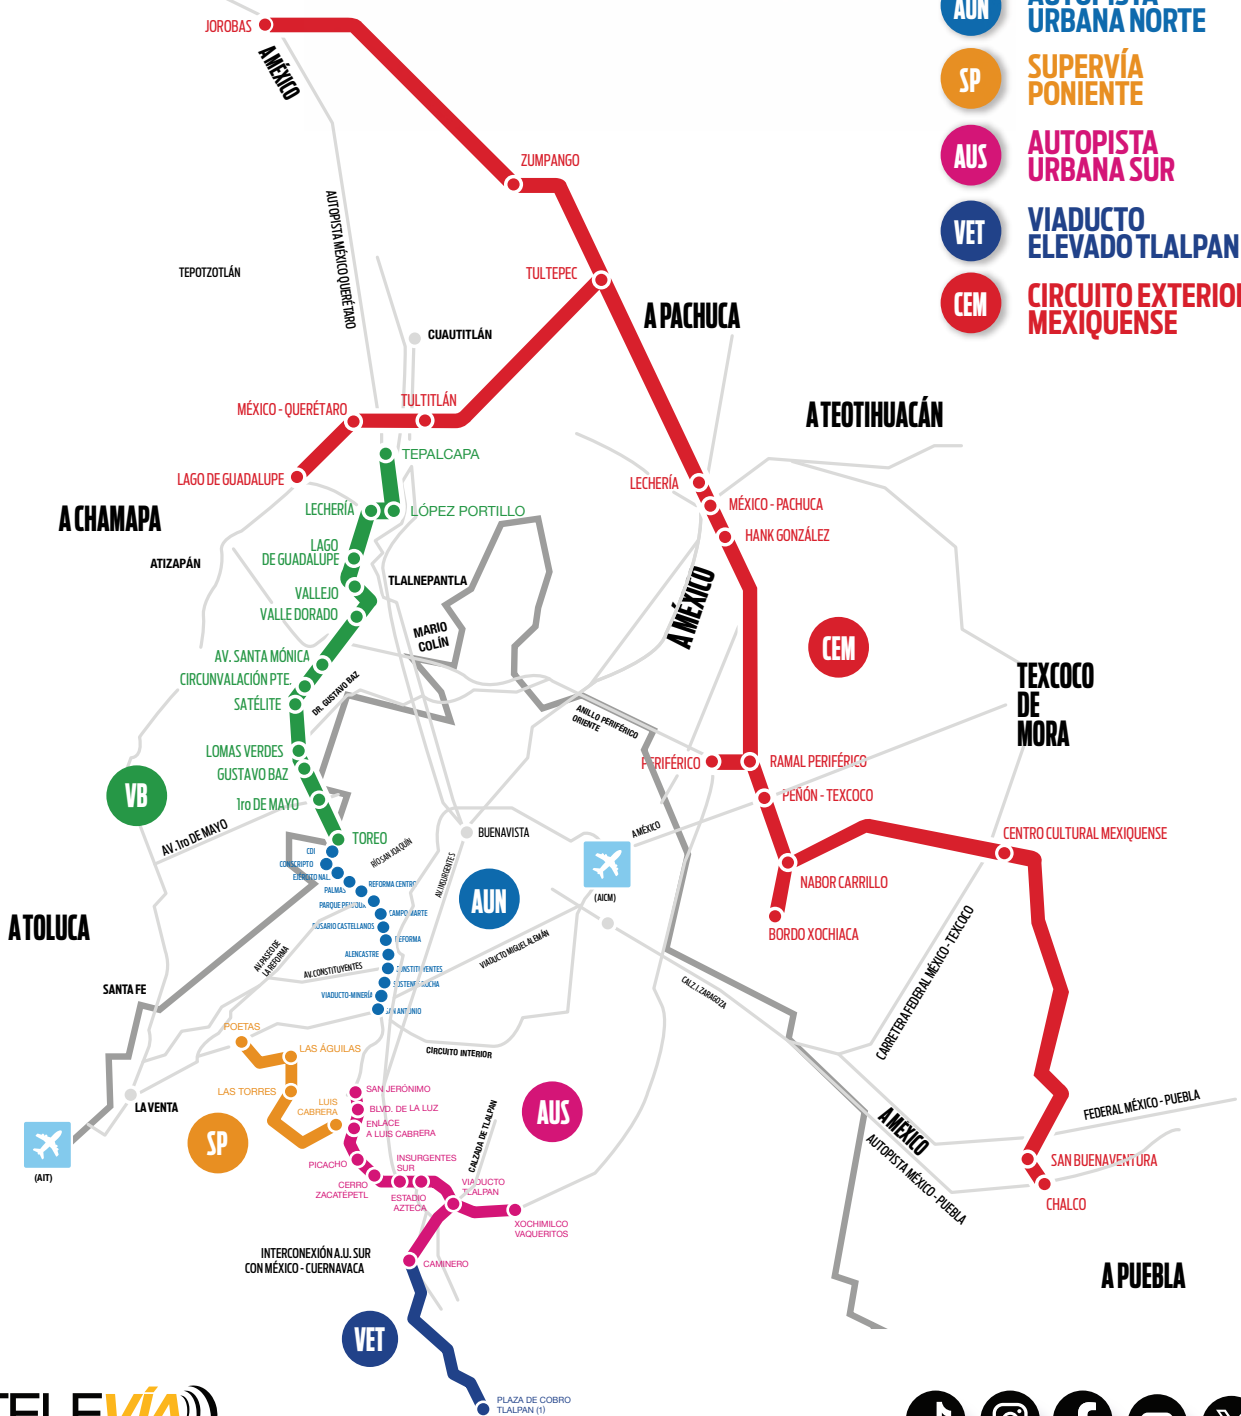

**A QUERÉTARO**

- VB** VIADUCTO BICENTENARIO
- AUN** AUTOPISTA URBANA NORTE
- SP** SUPERVÍA PONIENTE
- AUS** AUTOPISTA URBANA SUR
- VET** VIADUCTO ELEVADO TLALPAN
- CEM** CIRCUITO EXTERIOR MEXIQUENSE

**TELEVIA**